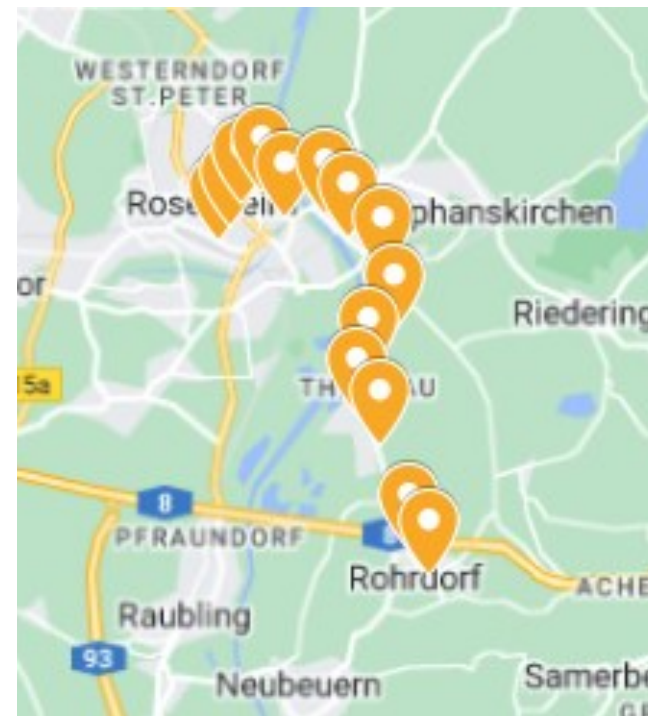

Schulbusnetz deckt mit 10 Linien den Landkreis gut ab.

- Ca. 80 Haltestellen im Landkreis Rosenheim
- Sitzplatz für jeden Schüler / jede Schülerin (außer in den öffentlichen Buslinien)
- Fahrtdauer maximal 45 - 60 Minuten
- Verbindungen zumeist ohne Umsteigen
- Keine zusätzlichen Kosten zum Schulgeld
- Mitfahrt von Freunden möglich

MVV - Linie 494 Rosenheim - Rohrldorf

Fahrplan gültig ab 12.12.2021

Linie	Haltestelle	Abfahrtszeit	Anfahrtszeit
kein Halt	Rosenheim Bahnhof/ROB	7:35	13:52
kein Halt	Rosenheim Münchenerstr. Atrium	7:55	13:49
	Rosenheim Stadtmitte -H-		13:47
	Rosenheim Ellmaierstr.		13:45
	Rosenheim Innstr.		13:43
	Hofleiten		13:39
	Hofmühle Abzw. Landl		13:38
	Ziegelberg Hamberger	8:03	13:37
	Griesenholz	8:04	13:36
	Thansau Staatsstr./Schwalbenstr.	8:05	13:35
	Thansau Erlenstr.	-	13:33
	Thansau Wegscheide	8:08	13:31
	Rohrldorf Gmain	8:11	13:28
	Rohrldorf Kriegerdenkmal	8:12	13:27
			15:55
			15:48
			15:47
			15:46
			-
			15:44
			15:41
			16:04
			16:07
			16:09
			16:11
			16:12
			16:13
			16:14
			16:15
			16:19
			16:21
			16:23
			16:25
			16:28

Stand: 11.12.2023

Region Rosenheim

Stand: 27.06.2024

Unser Schulbusnetz

Mit diesen Linien erreichen Sie unsere Schule

montessori-Schule ROHRDORF

private, staatl. genehmigte
Grund-, Haupt- und Fachoberschule
Dorfplatz 1
83101 Rohrldorf

<https://www.dbregiobus-bayern.de/regiobusbayern/view/index.shtml>

495 Großkarolinenfeld – Rosenheim

Umstieg am Bahnhof in Rosenheim in Schloßberg-Linie

über die aktuellen Fahrzeiten dieser Linie informieren Sie sich bitte auf der Homepage des Regionalverkehrs Oberbayern: