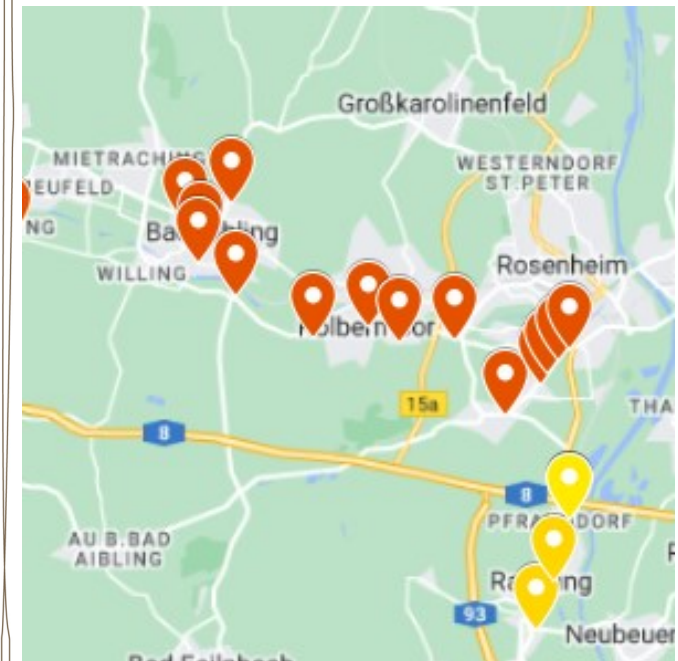

Schulbusnetz deckt mit 10 Linien den Landkreis gut ab.

- Ca. 80 Haltestellen im Landkreis Rosenheim
- Sitzplatz für jeden Schüler / jede Schülerin (außer in den öffentlichen Buslinien)
- Fahrtdauer maximal 45 - 60 Minuten
- Verbindungen zumeist ohne Umsteigen
- Keine zusätzlichen Kosten zum Schulgeld
- Mitfahrt von Freunden möglich

Region Mangfalltal/Raubling Linie 11 und Linie 12

Stand: 01.07.2024

Unser Schulbusnetz

Mit diesen Linien erreichen
Sie unsere Schule

montessori-Schule ROHRDORF

private, staatl. genehmigte
Grund-, Haupt- und Fachoberschule
Dorfplatz 1
83101 Rohrdorf

Tel. 08032 . 910-16
Fax 08032 . 910-17
schule@montessori-rohrdorf.de

Mangfalltal-Linie

Fahrplan Linie 11

Linie 11:

6:50	Götting, Haltestelle „am Bach“	↑	14:29	↑	16:37
6:58	Bruckmühl, Bahnhof		14:24		16:32
7:00	Bruckmühl, Kirchdorferstr./Abzw. Staatsstr.		<i>kein Halt</i>	<i>kein Halt</i>	
7:11	Bad Aibling, Berufsschule Ellmosener Str.		14:09		16:17
<i>kein Halt</i>	Aibling, Westendstr.(Bushaltestelle)		14:01		16:09
<i>kein Halt</i>	Aibling, Sonnenstraße		<i>kein Halt</i>	<i>kein Halt</i>	
7:17	Aibling, Lindenstraße		13:59		16:07
7:19	Aibling, Therme/AOK		13:57		16:05
7:21	Aibling, bei Aral-Tankstelle vor Kreisel		13:56		16:04
7:25	Kolbermoor, Ortsanfang		13:52		16:00
7:27	Kolbermoor, Staatsstr./Brückenstraße		13:51		15:59
7:30	Kolbermoor, Mitterhart		13:48		15:56
7:34	Schwaig/Alte Landstr.		13:45		15:57
7:36	Pang, Kindergarten		13:42		15:54
7:38	Aising, Kirnsteinstr.		13:39		15:53
<i>kein Halt</i>	Aisingerwies Mangfallstr./Kaltenbrücke		13:38		15:52
7:41	Aisinger Str./Hl.Blut, Ampel		13:36		15:50
7:42	Aisinger Str./Kalten Eck		13:35		15:49
7:58	Montessori-Schule Rohrdorf		13:25		15:40

Raubling-Linie

Fahrplan Linie 12:

Linie 12:

ab 18.09.2023, MVV Bus

7:40	Kirchdorf, Schule Kirchdorf
7:43	Raubling, Gemeindehalle
7:46	Pfraundorf, Druckampel
7:56	Montessori-Schule Rohrdorf

Stand: 01.07.2024