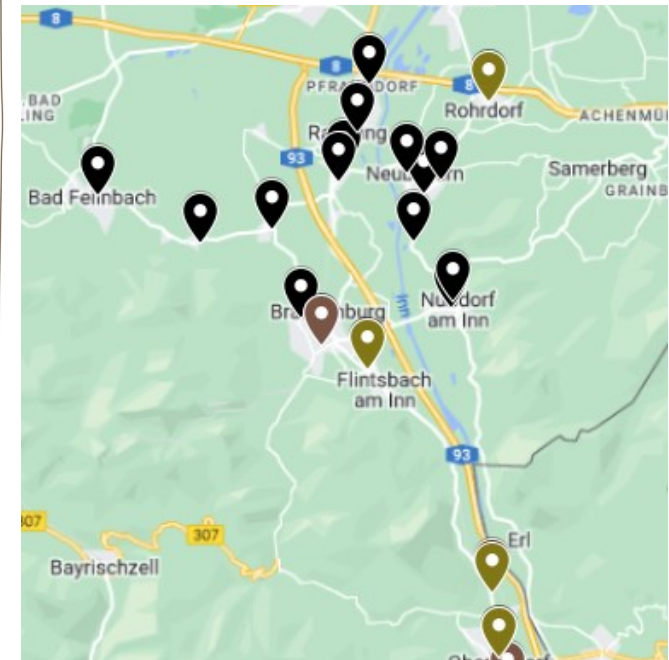

Unser Schulbusnetz

Mit diesen Linien erreichen Sie unsere Schule

montessori-Schule ROHRDORF

private, staatl. genehmigte
Grund-, Haupt- und Fachoberschule
Dorfplatz 1
83101 Rohrdorf

Tel. 08032 . 910-16
Fax 08032 . 910-17
schule@montessori-rohrdorf.de